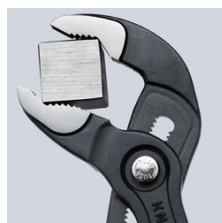

87 03 250

КНИПЕХ Cobra® Высокотехнологичные сантехнические клещи

- регулировка прямо на детали простым нажатием кнопки
- настройка непосредственно на детали при одновременном удобном расположении пучек
- функция смыкания губок, которая облегчает работу в узких и труднодоступных местах
- захватные губки со специально закаленными зубцами твердостью примерно 61 HRC: прослужат долго с надежным захватом
- коробчатый шарнир: высокая стабильность благодаря двум направляющим
- надежная фиксация винта шарнира: случайная перестановка исключается
- специальный механизм предотвращает случайное защемление пальцев
- хромованадиевая электросталь, кованая, многократно закалённая в масле

Клещи сантехнические KNIPEX-"Cobra" модель Hightech. Нет больше проблем с настройкой раствора губок. Вместо этого: верхнюю губку клещей установить на деталь, нажать кнопку и придвинуть нижнюю губку. Гениально просто.

Номер артикула	87 03 250
EAN	4003773043805
Клещи	хромированная
Ручки	чехлы из противоскользящей пластмассы
Головка	
Позиции установки	25
Номинальный размер	250 mm
параметры для труб дюймы (диаметр) Ø в дюймах	2
Параметры для труб (диаметр) Ø mm	50
Диапазон для гаек, размер под ключ mm	46
Длина mm	250
Вес нетто g	314

Точная настройка нажатием кнопки: быстро и удобно

регулировка прямо прямо на детали простым нажатием кнопки

Смещенные против направления зубцы обеспечивают эффект самофиксации и предотвращают соскальзывание инструмента с детали.