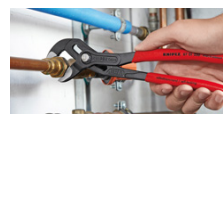

Возможны технические изменения и ошибки