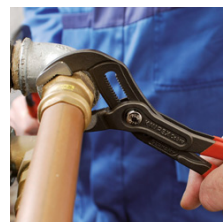

87 03 250

КНИПЕХ Cobra® Высокотехнологичные сантехнические клещи

- регулировка прямо на детали простым нажатием кнопки
- настройка непосредственно на детали при одновременном удобном расположении пучек
- функция смыкания губок, которая облегчает работу в узких и труднодоступных местах
- захватные губки со специально закаленными зубцами твердостью примерно 61 HRC: прослужат долго с надежным захватом
- коробчатый шарнир: высокая стабильность благодаря двум направляющим
- надежная фиксация винта шарнира: случайная перестановка исключается
- специальный механизм предотвращает случайное защемление пальцев
- хромованадиевая электросталь, кованая, многократно закалённая в масле

Клещи сантехнические KNIPEX-"Cobra" модель Hightech. Нет больше проблем с настройкой раствора губок. Вместо этого: верхнюю губку клещей установить на деталь, нажать кнопку и придвинуть нижнюю губку. Гениально просто.

Номер артикула	87 03 250
EAN	4003773043805
Клещи	хромированная
Ручки	чехлы из противоскользящей пластмассы
Головка	
Позиции установки	25
Номинальный размер	250 mm
параметры для труб дюймы (диаметр) Ø в дюймах	2
Параметры для труб (диаметр) Ø mm	50
Диапазон для гаек, размер под ключ mm	46
Длина mm	250
Вес нетто g	314

Точная настройка нажатием кнопки: быстро и удобно

регулировка прямо прямо на детали простым нажатием кнопки

Смещенные против направления зубцы обеспечивают эффект самофиксации и предотвращают соскальзывание инструмента с детали.